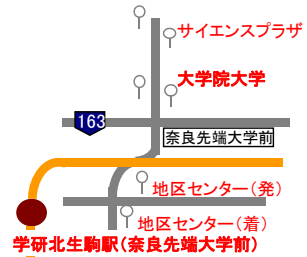

◆学園前駅発

のりば: ⑥番

のりば: ⑦番

行先		6	7	8	9	10	11	12	13	14	15	16	17	18	19	20	21	22	23
高山 サイエンス タウン	平日	6	30 54	24 43	24	24	24	24	24	24	24	24	32 44	24 53	24				
	土曜	58	45		24			24		24			24	53	24				
	日祝		45		24			24		24			24	53	24				

のりば: ⑤番

行先		6	7	8	9	10	11	12	13	14	15	16	17	18	19	20	21	22	23	0
学研北生駒駅 (中登美ヶ丘四 丁目経由)	平日		5 20 35 50	5 30 50	11 31 51	11 31 51	11 36	6 36	6 36	6 36	6 36	6 36	3 23 41	1 24 43	1 16 34	1 26 34	16 50	11 40	10 40	9 58
	土曜		25 45 50	6 30 50	11 31 51	11 31 51	11 36	6 36	6 36	6 36	6 36	6 36	7 26 45	4 24 45	4 24 40	4 38 56	18 53	24 53	21 41	
	日祝	52	25 45 50	6 30 50	11 31 51	11 31 51	11 36	6 36	6 36	6 36	6 36	6 36	7 26 45	4 24 45	4 24 40	4 38 56	18 53	24 53	21 41	

※「地区センター」下車。奈良先端科学技術大学院大学まで徒歩約10分。

◆高の原駅発

のりば: ④番

行先		5	6	7	8	9	10	11	12	13	14	15	16	17	18	19	20
高山 サイエンス タウン (学研奈良登 美ヶ丘駅経由)	平日	45	48	55	45		37		5		5		37		12 57	15	4 15
	土曜			55	45	37		5		5	37		12 57		15		
	日祝			55	45	37		5		5	37		12 57		15		