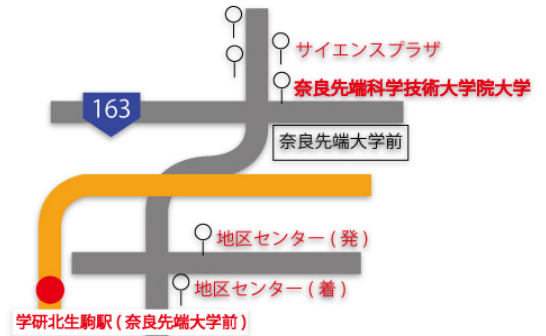

「学研北生駒駅」、「学園前駅」、「高の原駅」から大学へ(奈良交通)

◆学研北生駒駅発

のりば: ②番

行先	6	7	8	9	10	11	12	13	14	15	16	17	18	19	20	21	22	23	
高山サイエンスタウン	平日	38	0 22 30 54	4 10 27 35 48	1							6 31 50	12 41	1 42	13 40				
	土/日祝	31	14 40	10 38	3 46		46	46	46	46	46	46	27 58	14 40	8 37	8 37			

◆学園前駅発

のりば: ⑥番

行先	6	7	8	9	10	11	12	13	14	15	16	17	18	19	20	21	22	23	
高山サイエンスタウン	平日		6 46 54	30 43	24	24	24	24	24	24	24	24 44	33 55	24 25					
	土/日祝	58		45		24	24	24	24	24	24			15					

のりば: ⑤番

行先	6	7	8	9	10	11	12	13	14	15	16	17	18	19	20	21	22	23	0	
学研北生駒駅 (中登美ヶ丘 四丁目経由)	平日	5 20 35 50	5 30 45	11 31 46	11 31 46	11 36 51	11 36 51	6 36 51	6 36 51	6 36 51	6 36 51	6 36 51	5 24 43	2 24 44	3 35 56	17 34 51	17 34 51	26 40 54	14 40 58	11 40 58
	土曜	25 45	30 45	11 31 46	11 31 46	11 36 51	11 36 51	6 36 51	6 36 51	6 36 51	6 36 51	6 36 51	7 27 47	4 24 44	5 25 45	4 38 53	19 38 53	19 38 53	25 41 54	21 41 54
	日祝	25 45	30 45	11 31 46	11 31 46	11 36 51	11 36 51	6 36 51	6 36 51	6 36 51	6 36 51	6 36 51	7 27 47	4 24 44	5 25 45	4 38 53	19 38 53	19 38 53	25 41 54	21 41 54

※「地区センター」下車。奈良先端科学技術大学院大学まで徒歩約10分。

◆高の原駅発

のりば: ④番

行先	5	6	7	8	9	10	11	12	13	14	15	16	17	18	19	20	21	22
高山サイエンスタウン (学研奈良登美ヶ丘駅経由)	平日	45	49	54	40	37		3	3				17	1	19	6		16
	土/日祝			54	40	37		3	3				17	1	19			

大学から「学研北生駒駅」、「学園前駅」及び「高の原駅」へ(奈良交通)