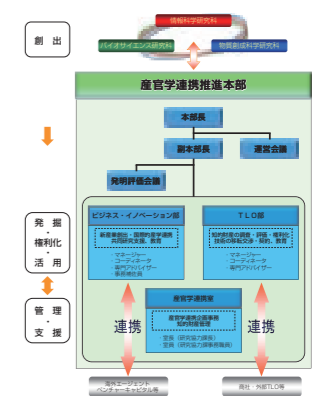

公営駐車場定期駐車券【本学学生】
 1ヶ月 1,500円 3ヶ月 4,000円
 6ヶ月 7,500円 12ヶ月 13,500円

※申込みは、本学支援財団事務所（高山サイエンスプラザ内）にて。
 ※定期駐車券は、駐車スペースの確保を約束するものではありません。

ミレニアムホール⑥

入学式や学位記授与式、会議、講演などを行うことができる、多目的ホールです。

福利厚生施設

- 学生会館④
 学生および教職員の厚生施設である学生会館に、食堂（300席）、喫茶室（30席）、売店を設けています。売店では、文房具、書籍をはじめ、各種食品などを取り揃えており、さらに、D.P.E.、クリーニング等の取次ぎサービスも行っています。
- ゲストハウスせんたん⑦
 本学を来訪する内外からの研究者をはじめ、学生や教職員が利用することのできる福利厚生施設です。宿泊施設は手頃な料金で利用することができ、受験時の宿泊にも利用できます。施設内には宿泊者などが利用できる集会室やフィットネス室が設けられています。利用申し込みは、人事課福利厚生係（0743-72-5033）までお問い合わせください。
- 保健管理センター⑤
 学生および教職員の身体的、精神的健康の保持・増進をはかることを目的としています。内科医師および、看護師が常駐しており、定期健康診断、応急処置、健康相談、カウンセリング等を行っています。また、センターには、診察室、学生懇話室、休養室を設けています。
- スポーツ施設
 グラウンド
 テニスコート
 バスケットコート

学生会館（食堂）

ゲストハウスせんたん

フィットネス室

スポーツ施設

産官学連携

本学は、開学当初から社会に開かれた大学として、社会人教育の実施、共同研究・受託研究の受入れ、産官学連携プロジェクトの構築等、産官学連携を積極的に推進しています。平成16年には、産官学連携推進本部（図参照）を設置し、教育研究スタッフと事務局が一体となって産官学連携活動を活発に行っています。こうした取組みの成果の1つとして、本学の外部資金の獲得が全体では約35億円となり、教員1人当たりで考えると約1.620万円、またライセンス収入においても全体では約2.600万円となり、教員1人当たりで考えると約12万円と全国の大学でもトップレベルとなるなど、高い実績を挙げています。