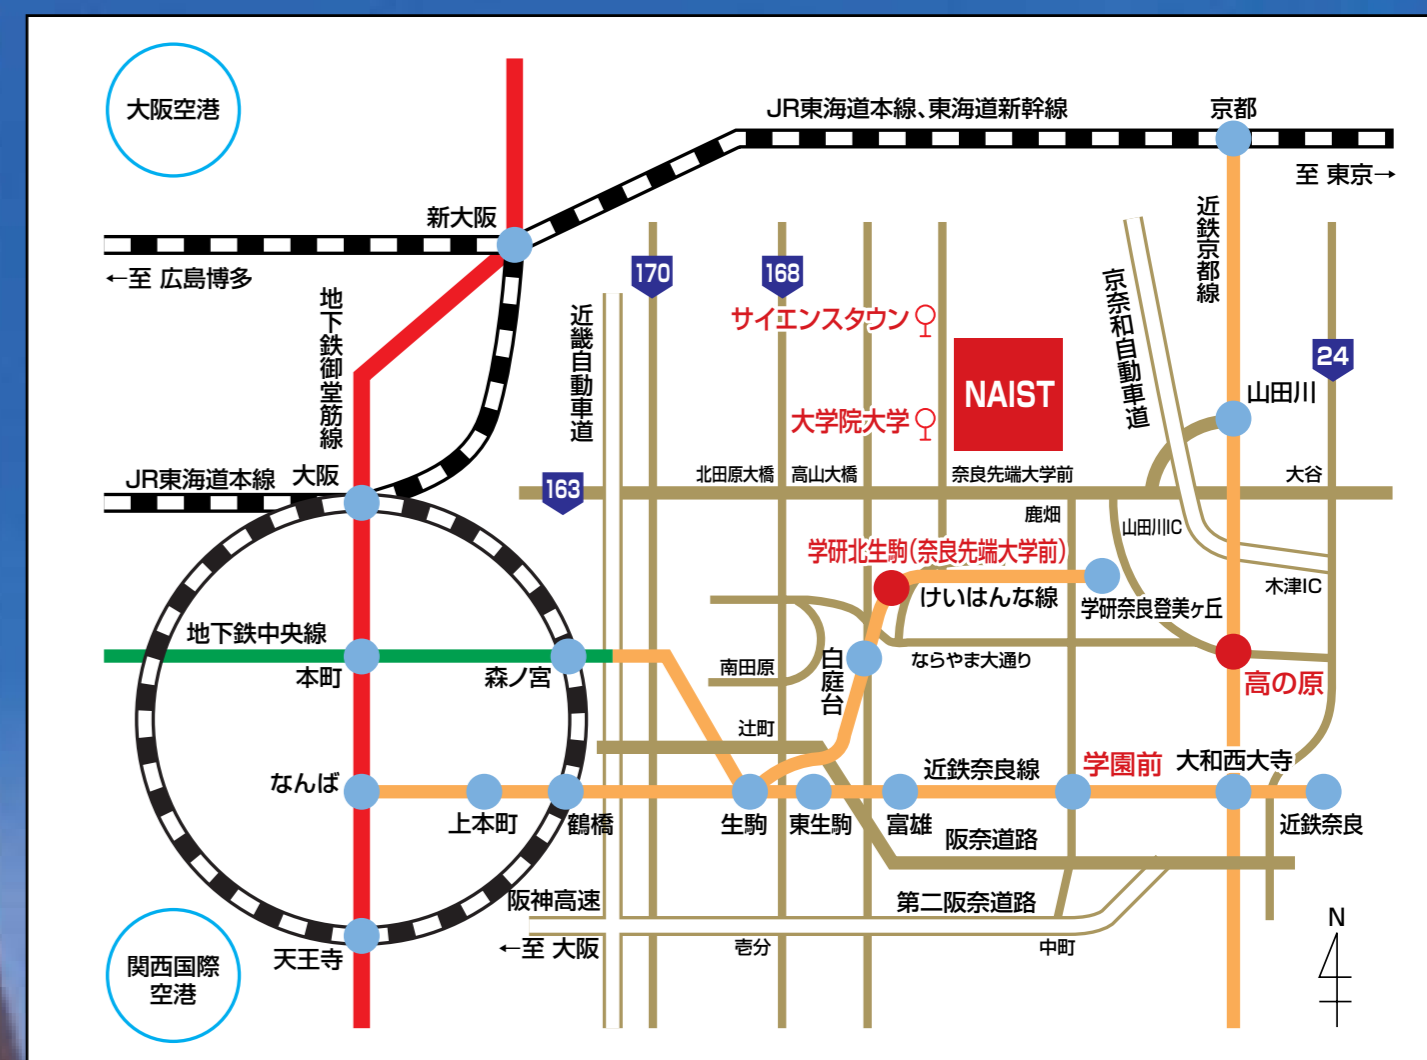

理系大学院進学セミナー2008

理系大学院へ行こう!

IT、バイオ、ナノテク分野におけるキャリアのあり方を考える

◆参加対象：理系大学院への進学を考えている大学生・社会人
大学院修了者に対する産業界からの評価や、各界で活躍する大学院OB・OGの「生の声」
など、大学院で学ぶことの意義や特長が分かります。

プログラム

1. 10:00~10:10 開催挨拶、趣旨説明
   真木 寿治(奈良先端科学技術大学院大学教授)
2. 10:10~10:30 講演「若い研究人材に期待すること」
   玉野 泰三(サントリー生物有機科学研究所専務理事・
   奈良先端科学技術大学院大学客員教授)
3. 10:30~10:50 講演「企業が求める理系人材とは」
   大橋 武久(カネカ株式会社顧問・奈良先端科学技術大学院大学客員教授)
4. 10:50~11:00 -休憩-
5. 11:00~12:15 トークセッション
   「本音で語る大学院の魅力と意義」
   大学院教員、大学院在学生、大学院OB・OG、
   企業担当者などが自由に語り合います。

2008年

3月8日(土)

10:00~12:15

会場

奈良先端科学技術大学院大学
バイオサイエンス研究科棟1階
大講義室

入場無料

奈良先端科学技術大学院大学 からのお知らせ

オープンキャンパス&インターンシップ情報

【情報科学研究科】

「スプリングセミナー」 3月6日(木)~7日(金)

【バイオサイエンス研究科】

「オープンキャンパス」 3月8日(土)

【物質創成科学研究科】

「どこでも見学会」 3月8日(土)
「公開研究業績報告会&ミニ体験入学会」 3月15日(土)

入試情報

本学では、従来の面接を重視した試験に加えて、多様な入試制度を取り入れています。詳細は各研究科のWEBサイトをご参照下さい。

主催

国立大学法人 奈良先端科学技術大学院大学

お問い合わせ

国立大学法人 奈良先端科学技術大学院大学 学生課入試係
奈良県生駒市高山町8916-5 TEL.0743-72-5083
E-mail gakusei@ad.naist.jp URL <http://www.naist.jp/>

通学・アクセスがもっと便利になりました!

大阪都心と奈良北部を約30分で結ぶ「近鉄けいはんな線」の開通で、
キャンパスへのアクセスがよりスピーディに!