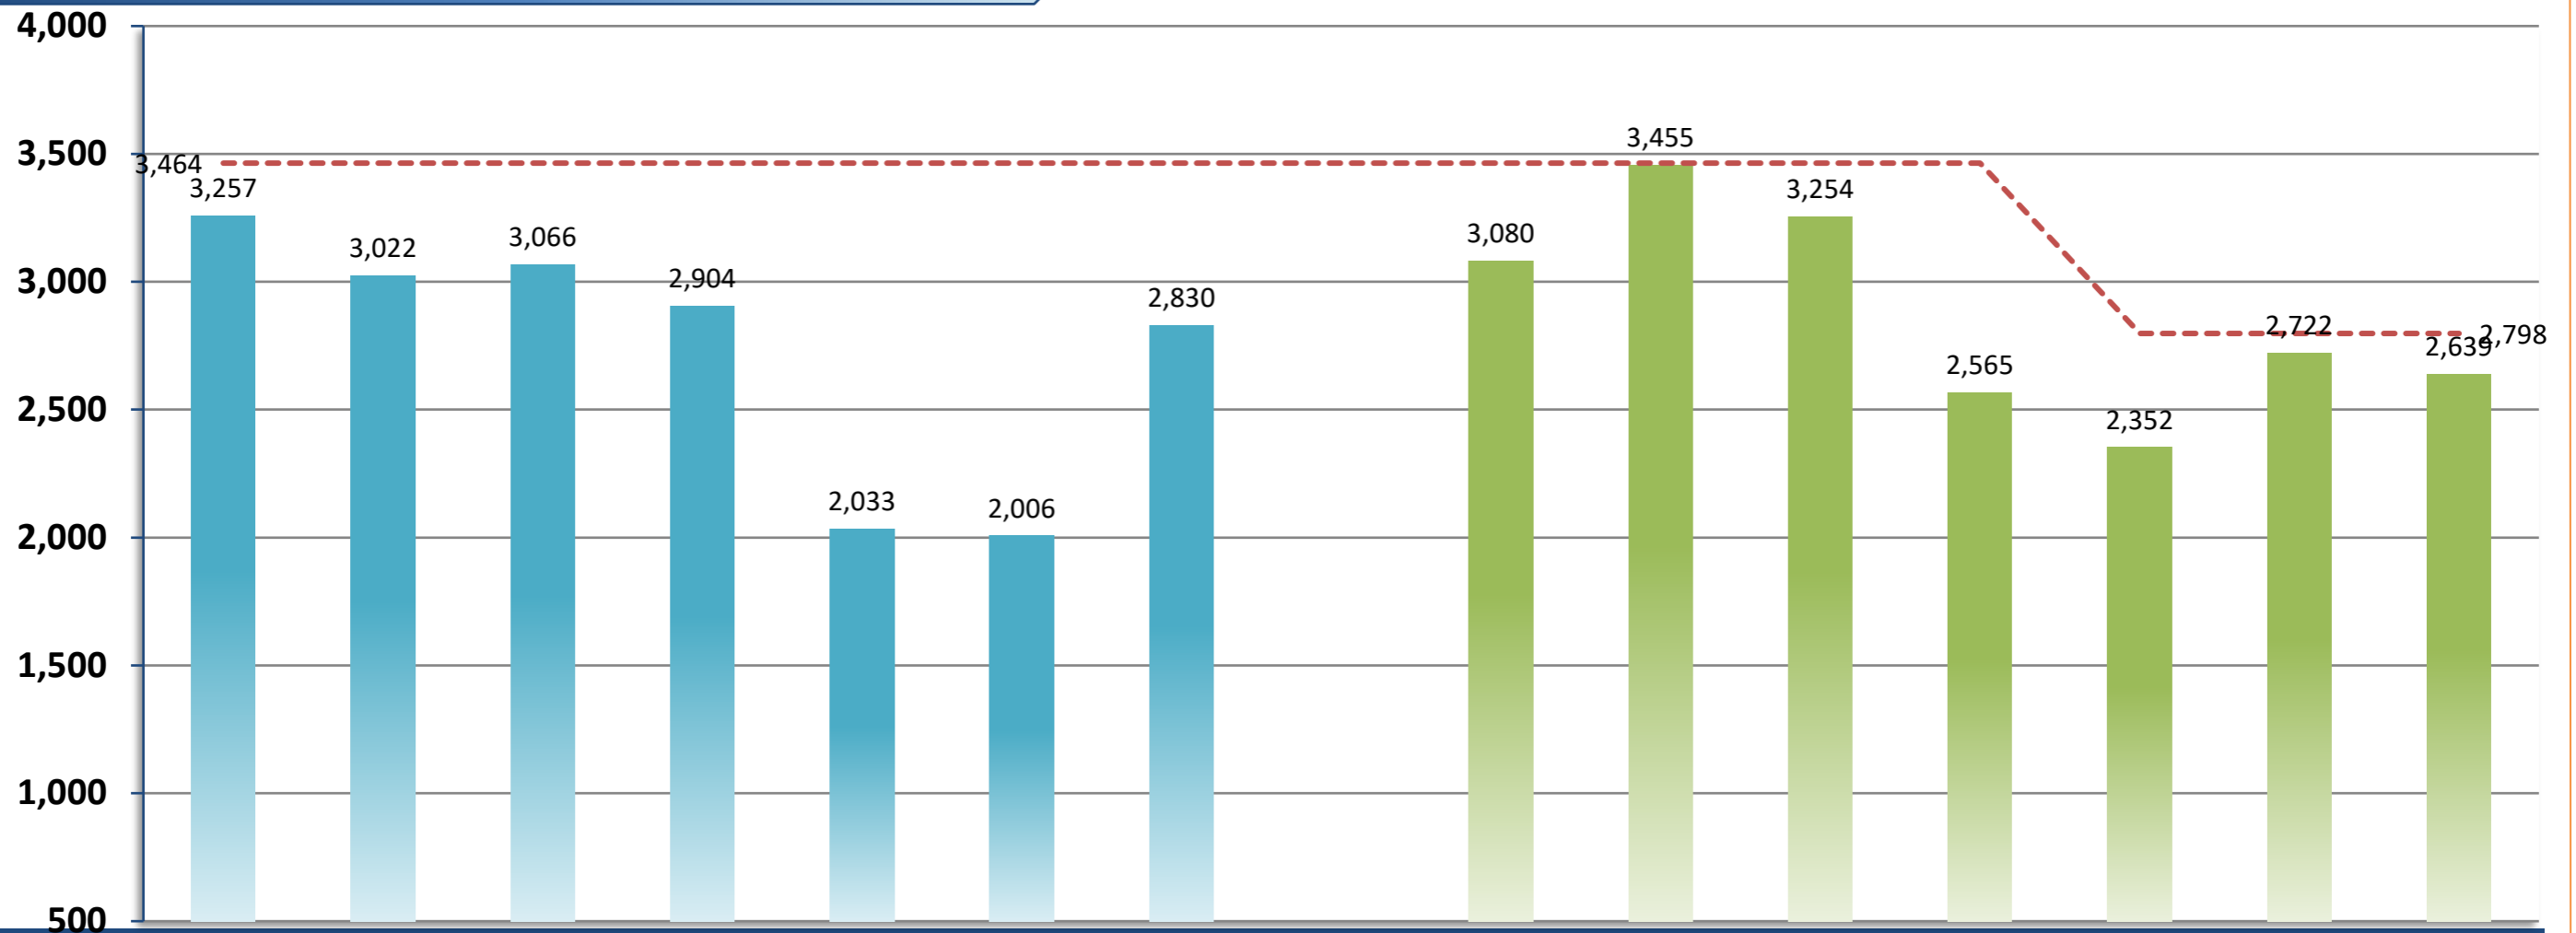

# 奈良先端大 週間でんき予報

2023年9月26日 現在

日付	9/19	9/20	9/21	9/22	9/23	9/24	9/25	9/26	9/27	9/28	9/29	9/30	10/1	10/2	10/3
天気	晴	曇	雨	雨	曇	晴	晴		曇	曇	晴	曇	晴	晴	晴
最高気温 [°C]	33.7	32.2	32.0	29.0	28.7	27.7	30.7		31	33	32	32	30	28	29
最低気温 [°C]	23.5	23.8	23.8	22.2	18.6	17.7	19.9		22	23	21	20	19	17	15
最大電力 [kW]	3,257	3,022	3,066	2,904	2,033	2,006	2,830		3,080	3,455	3,254	2,565	2,352	2,722	2,639

# 累積電力使用量

【用語説明】 目標値:前年度値の1%減