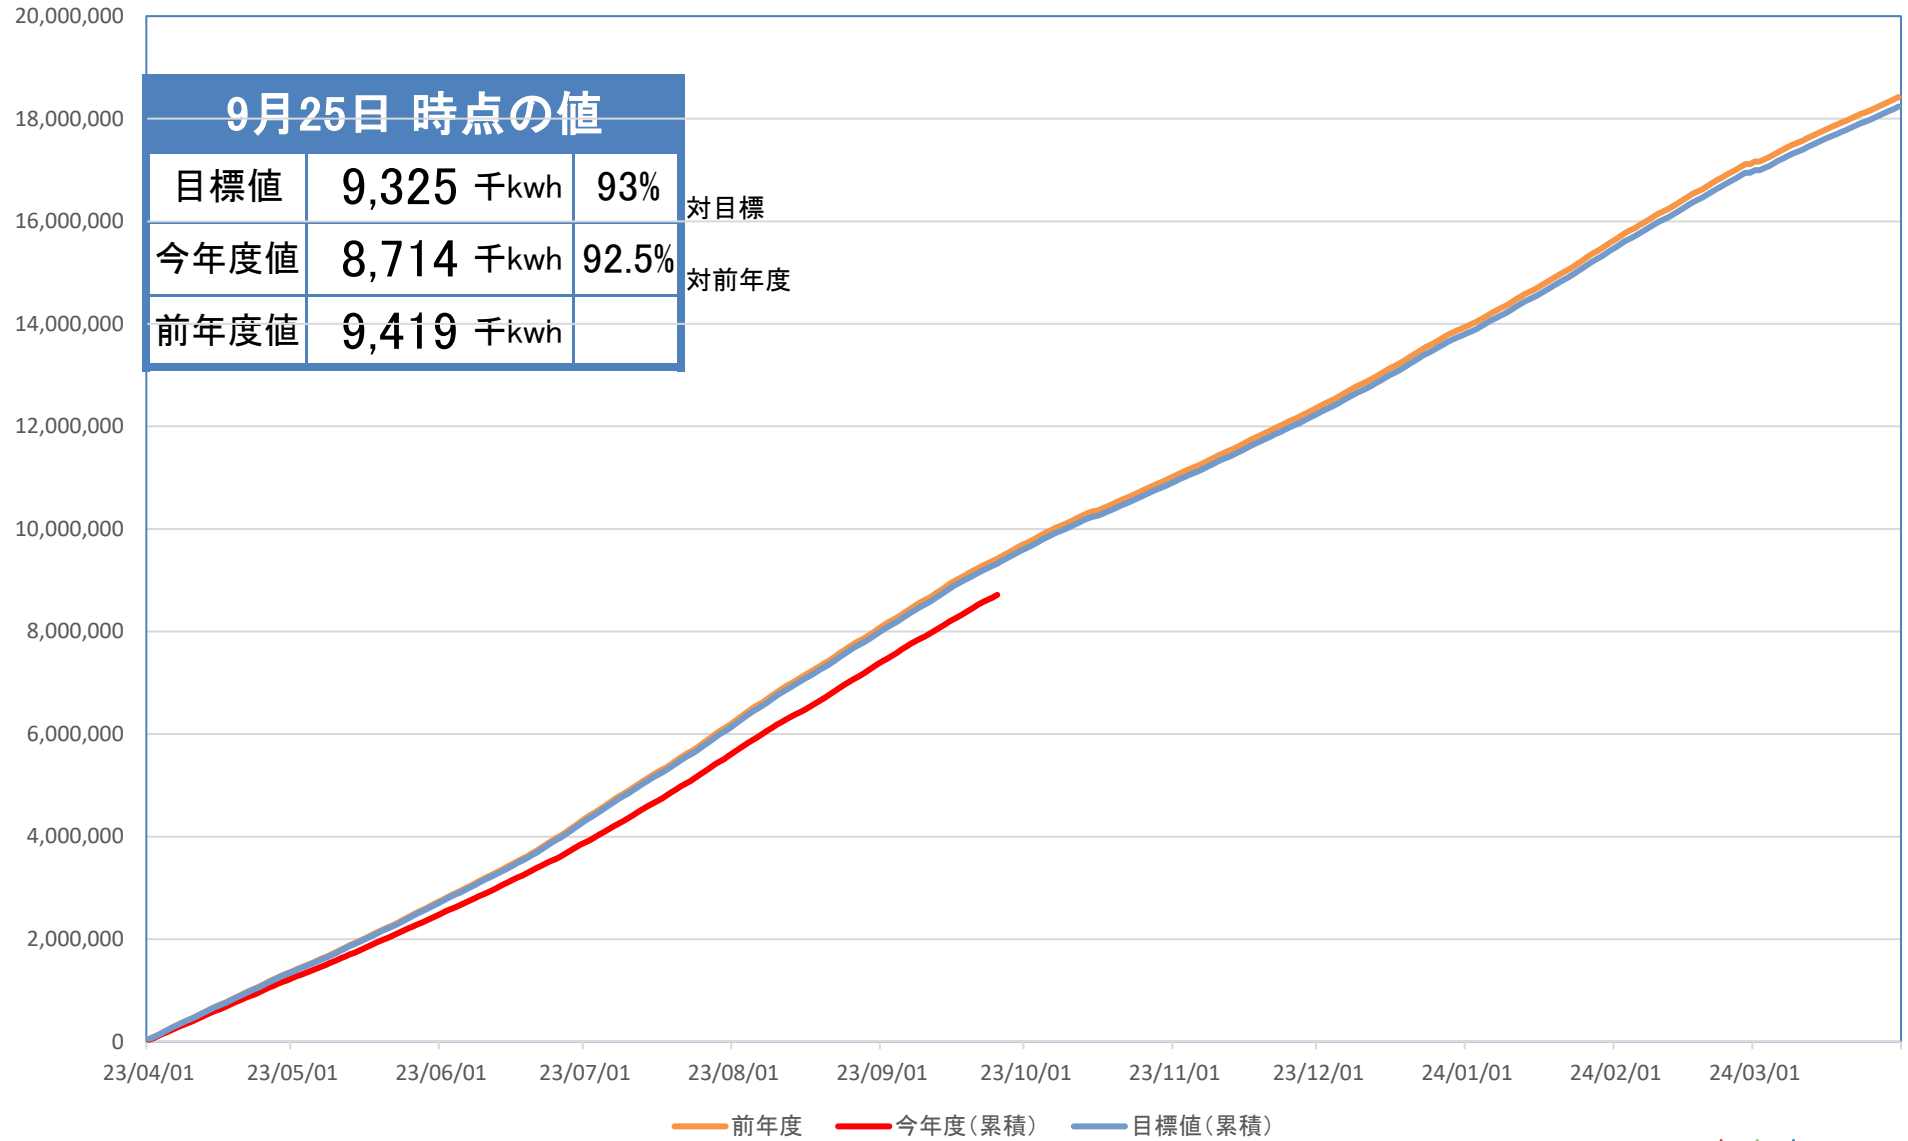

先週の実績

週間予報

[学内専用ページはこちら](#)

■ 最大電力 ■ 予測電力 --- 目標電力

無限の可能性、ここが最先端 - Outgrow your limits

管理部 施設課

# 累積電力使用量

【用語説明】 目標値:前年度値の1%減