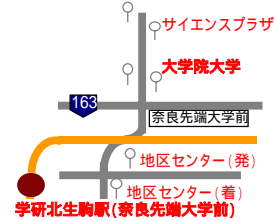

「学研北生駒駅」、「学園前駅」、「高の原駅」から大学へ（奈良交通）

平成19年3月22日現在

学研北生駒駅発

のりば： 番

行先	6	7	8	9	10	11	12	13	14	15	16	17	18	19	20	21	22	23	
高山ST	平日	22	10	1	4	12	12	5	21	23	19	6	10	10	19				
	土曜	14		3	46	46	46	46	46	46	46	46	46	46	46				
	日祝			3	46	46	46	46	46	46	46	46	46	46	46				

学園前駅発

のりば： 番

行先	6	7	8	9	10	11	12	13	14	15	16	17	18	19	20	21	22	23
高山ST	平日	6	30	24	24	24	24	24	24	24	24	35	25	26				
	土曜	58		45		24		24		24		55		24				
	日祝			45		24		24		24		55		24				

のりば： 番

行先	6	7	8	9	10	11	12	13	14	15	16	17	18	19	20	21	22	23	0
学研北生駒駅 (中登美ヶ丘 四丁目経由)	平日	5	5	10	10	10	5	5	5	5	5	6	6	18	17	21	16	12	9
	土曜	25	6	10	10	10	5	5	5	5	7	6	6	6	6	19	25	22	
	日祝	52	25	6	10	10	5	5	5	5	7	6	6	6	6	19	25	22	

*地区センター、下車。奈良先端科学技術大学院大学まで徒歩約10分。

高の原駅発

のりば： 番

行先	5	6	7	8	9	10	11	12	13	14	15	16	17	18	19	20		
高山ST (学研奈良登 美ヶ丘駅経 由)	平日	45	48	55	45	36	42		15	17	37		5	57		3	4	13
	土曜				6	4	4	15	15		15		5	57		28		
	日祝				6	4	4	15	15		15		5	57		28		

奈良先端科学技術大学院大学から徒歩約10分の「地区センター」から乗車。