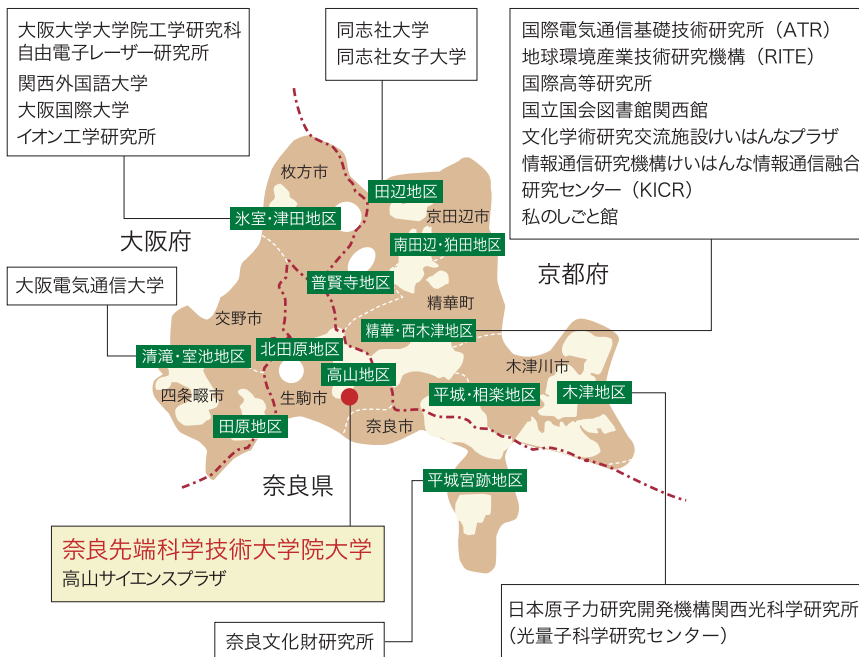

関西文化学術研究都市(けいはんな学研都市)

Kansai Science City

関西文化学術研究都市(けいはんな学研都市)

関西文化学術研究都市(けいはんな学研都市)

関西文化学術研究都市は、歴史・文化・自然環境に恵まれた京阪奈丘陵に、12の文化学術研究地区を整備しています。

産・官・学の密接な連携のもとに、創造的かつ国際的・学際的・業際的な文化・学術・研究・産業の、新たな拠点づくりをめざしています。

(財)奈良先端科学技術大学院大学支援財団

設立目的

本学の優れた特性や機能が最大限発揮されるよう、その教育研究活動を積極的に支援するとともに、本学と産業界、地方公共団体等との交流を促進することにより、先端科学技術分野の研究開発を担う研究者、技術者の育成及び研究開発基盤の充実に寄与し、我が国の科学技術の発展に貢献することを目的としています。

事業内容

1 大学院大学支援事業

- (1) 大学院大学における教育研究活動に対する支援
- (2) 大学院大学における国際交流活動に対する支援
- (3) 大学院大学における学術研究成果の普及に対する支援
- (4) 大学院大学に対するその他の支援