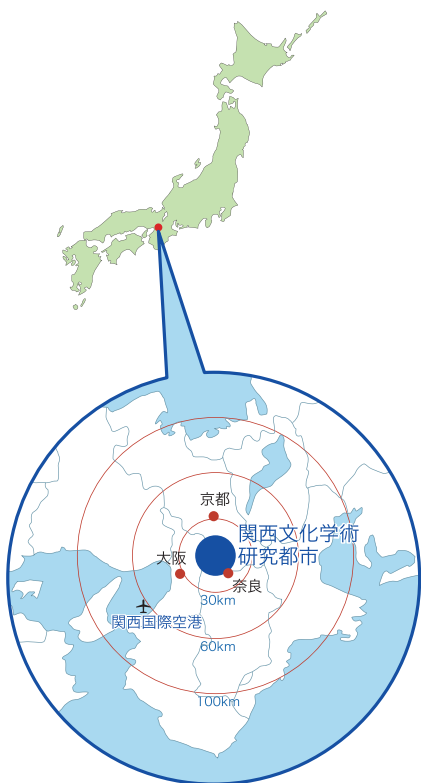

関西文化学術研究都市(けいはんな学研都市)

Kansai Science City

関西文化学術研究都市(けいはんな学研都市)

関西文化学術研究都市(けいはんな学研都市)

関西文化学術研究都市は、歴史・文化・自然環境に恵まれた京阪奈丘陵に、12の文化学術研究地区を整備しています。

産・官・学の密接な連携のもとに、創造的かつ国際的・学際的・業際的な文化・学術・研究・産業の、新たな拠点づくりをめざしています。

(財)奈良先端科学技術大学院大学支援財団