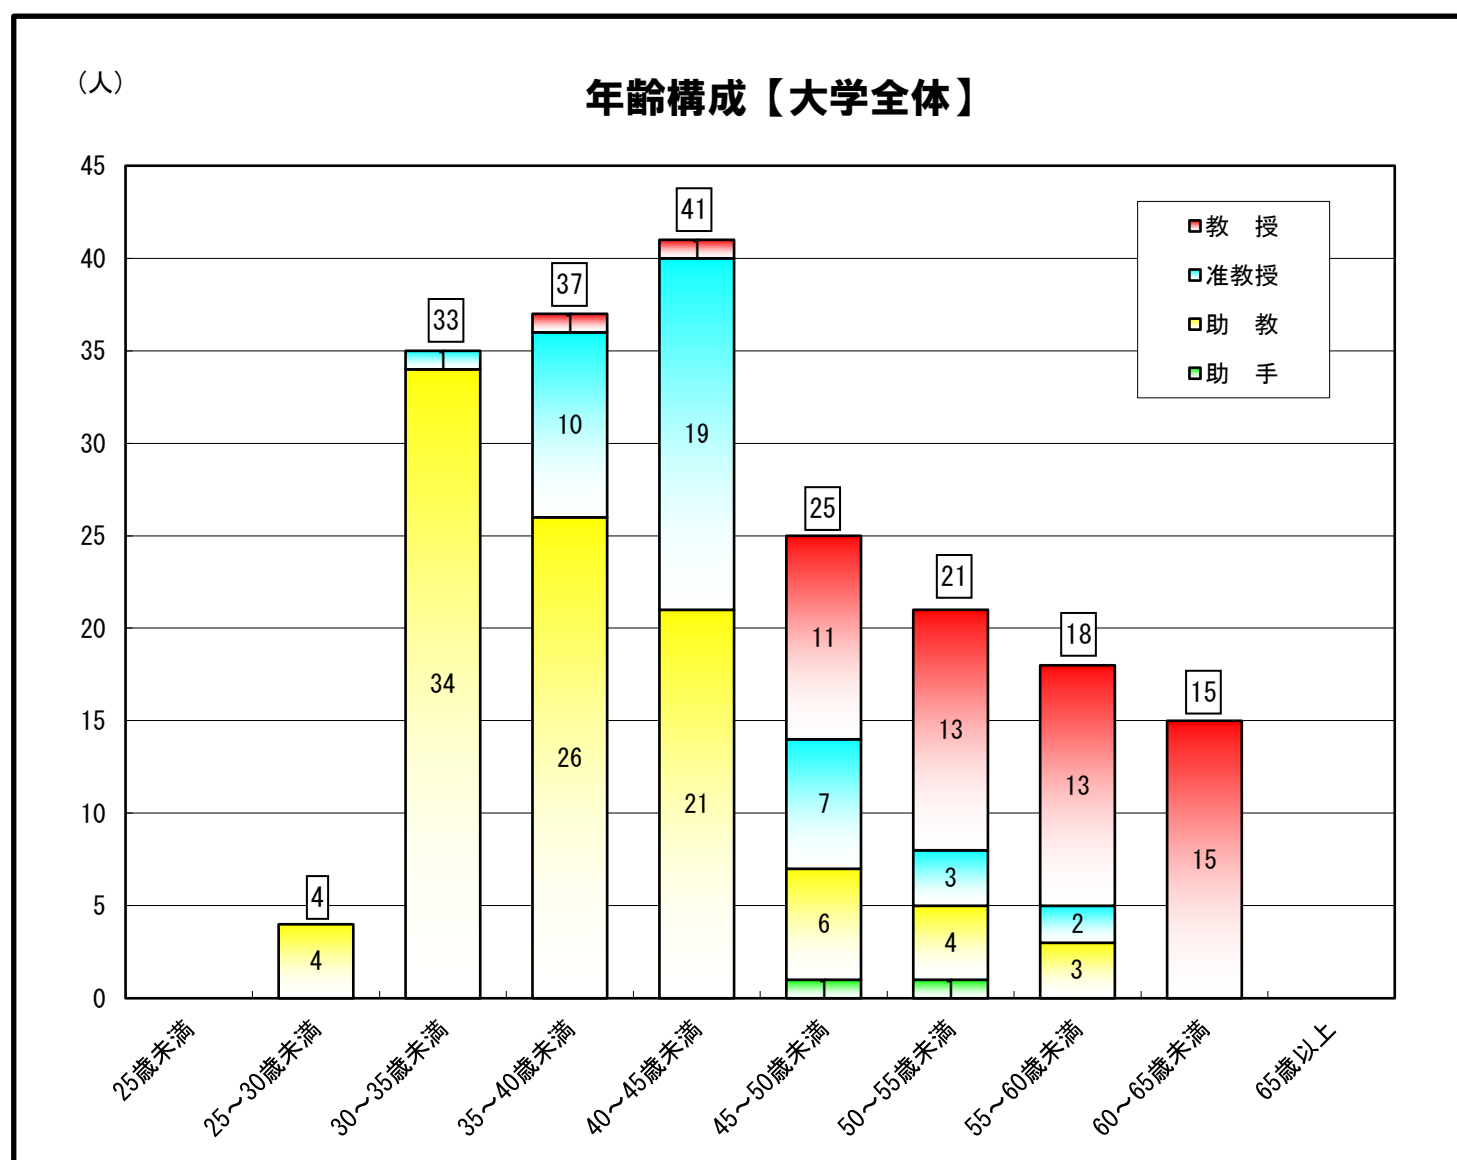

# 本学全体における教員組織編制の状況【教員の年齢構成】

※平成27年5月1日現在の員数

年齢	職名				合計
	教授	准教授	助教	助手	
25歳未満	0	0	0	0	0
25～30歳未満	0	0	4	0	4
30～35歳未満	0	1	34	0	35
35～40歳未満	1	10	26	0	37
40～45歳未満	1	19	21	0	41
45～50歳未満	11	7	6	1	25
50～55歳未満	13	3	4	1	21
55～60歳未満	13	2	3	0	18
60～65歳未満	15	0	0	0	15
65歳以上	0	0	0	0	0
合計	54	42	98	2	196

(歳)					
平均年齢	54.3	42.7	37.8	48.5	43.5

※ 情報科学研究科、バイオサイエンス研究科、物質創成科学研究科、総合情報基盤センター、研究推進機構及び保健管理センターに配置された教員