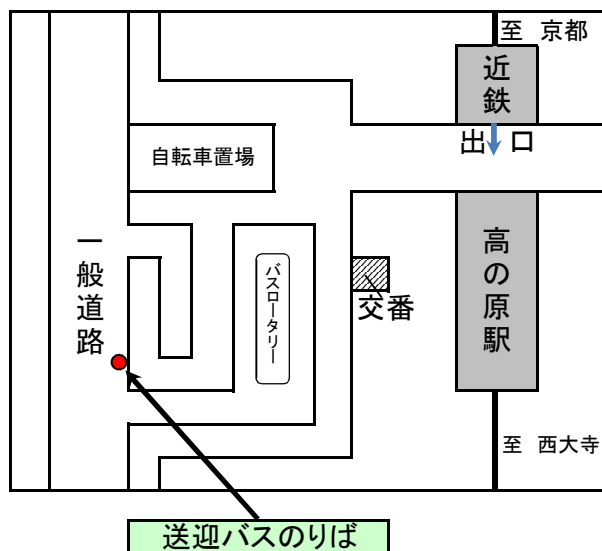

無料送迎バスのりば

高の原駅送迎バスのりば

学研北生駒駅送迎バスのりば

路線バス ②乗り場 (路線バスと同じ乗り場)

奈良交通定期運行バスを利用する場合は、高の原駅④番のりば(片道運賃430円)、学研北生駒駅②番のりば(片道運賃190円)から「高山サイエスタウン」行きに乗車、「奈良先端科学技術大学院大学」で下車。