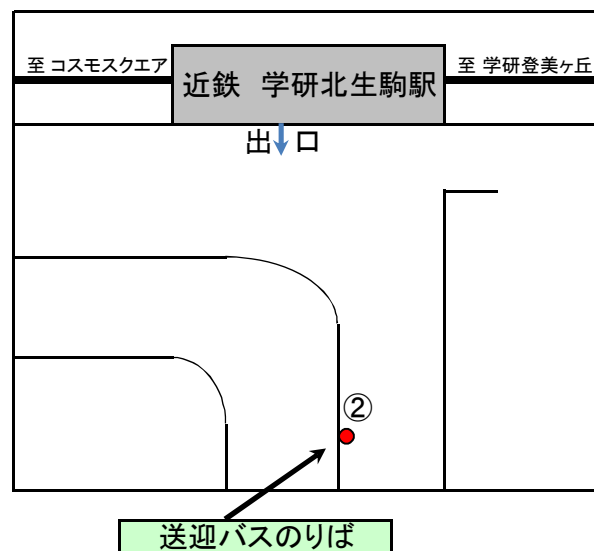

無料送迎バスのりば

高の原駅送迎バスのりば

学研北生駒駅送迎バスのりば

路線バス ②乗り場 (路線バスと同じ乗り場)

奈良交通定期運行バスを利用する場合は、高の原駅④番のりば(片道運賃430円)、学研北生駒駅②番のりば(片道運賃190円)から「高山サイエスタウン」行きに乗車、「奈良先端科学技術大学院大学」で下車。