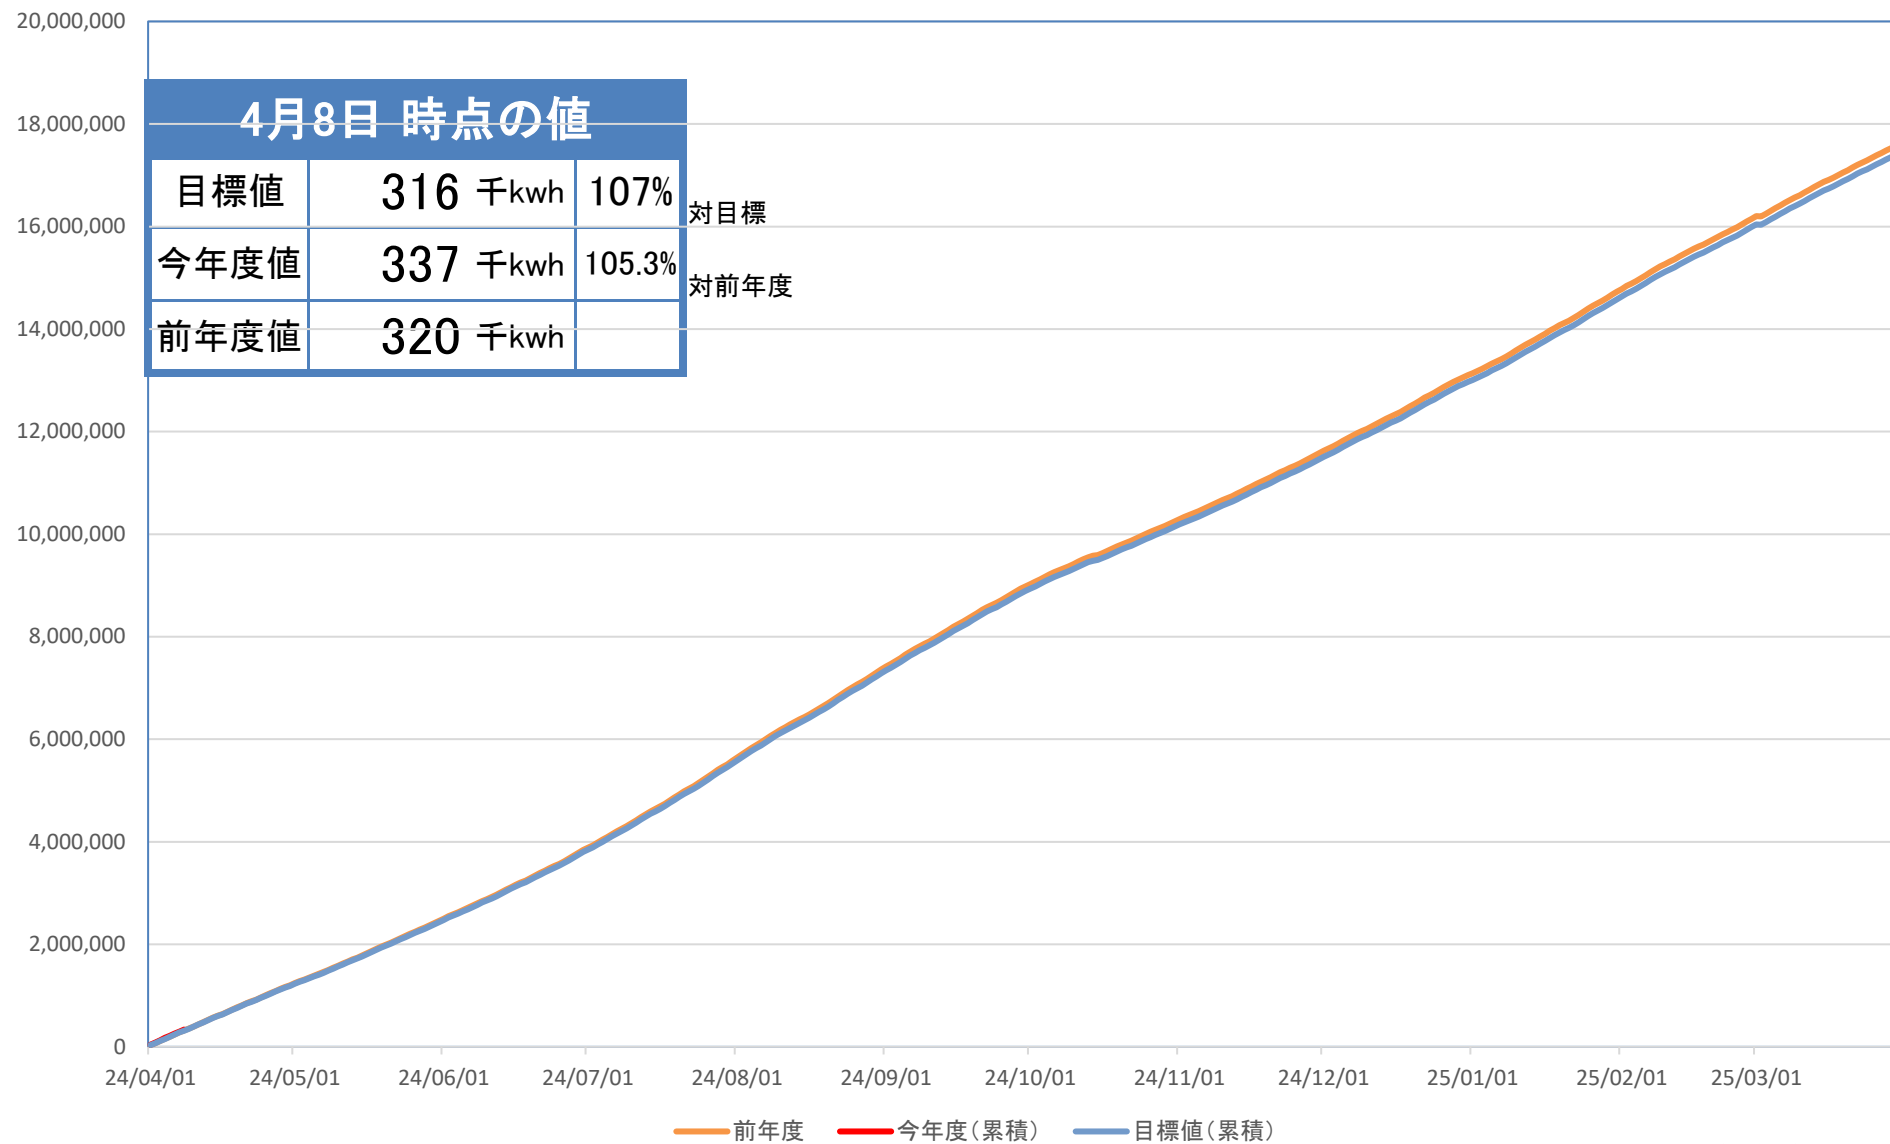

先週の実績

週間予報

[学内専用ページはこちら](#)

■ 最大電力 ■ 予測電力 --- 目標電力

無限の可能性、ここが最先端 = Outgrow your limits

管理部 施設課

累積電力使用量

【用語説明】 目標値: 前年度値の1%減