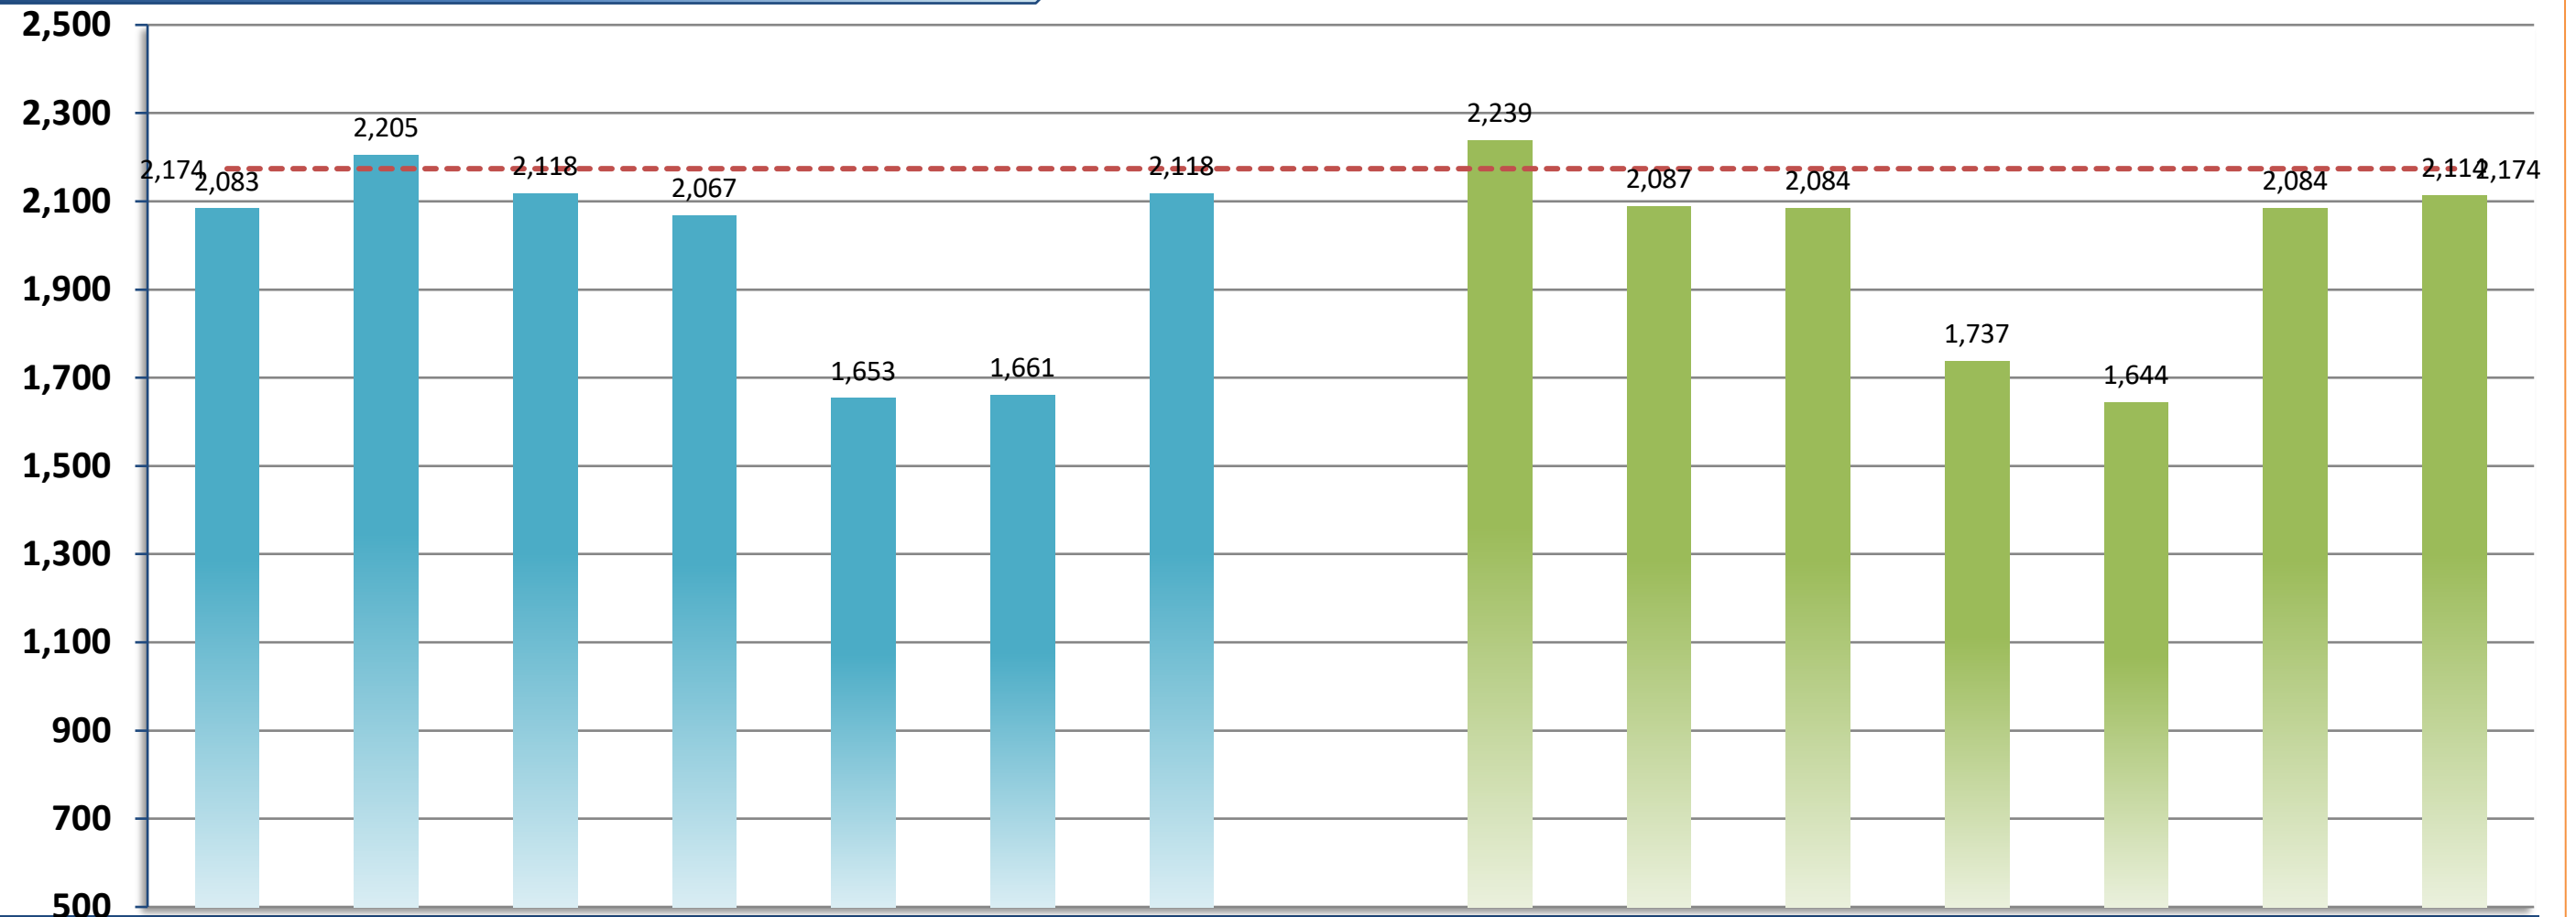

奈良先端大 週間でんき予報

2024年4月9日 現在

日付	4/2 Tue	4/3 Wed	4/4 Thu	4/5 Fri	4/6 Sat	4/7 Sun	4/8 Mon	4/9 Tue	4/10 Wed	4/11 Thu	4/12 Fri	4/13 Sat	4/14 Sun	4/15 Mon	4/16 Tue
天気	晴	雨	雨	曇	晴	晴	雨		晴	曇	晴	曇	晴	曇	曇
最高気温 [°C]	21.6	15.8	18.7	19.1	21.9	25.9	21.1		19	20	23	21	23	22	22
最低気温 [°C]	6.7	12.0	9.7	8.4	9.3	12.3	14.5		4	7	10	10	12	12	14
最大電力 [kW]	2,083	2,205	2,118	2,067	1,653	1,661	2,118		2,239	2,087	2,084	1,737	1,644	2,084	2,114

先週の実績

週間予報

[学内専用ページはこちら](#)

■ 最大電力 ■ 予測電力 --- 目標電力

無限の可能性、ここが最先端 = Outgrow your limits

管理部 施設課

累積電力使用量

【用語説明】 目標値: 前年度値の1%減